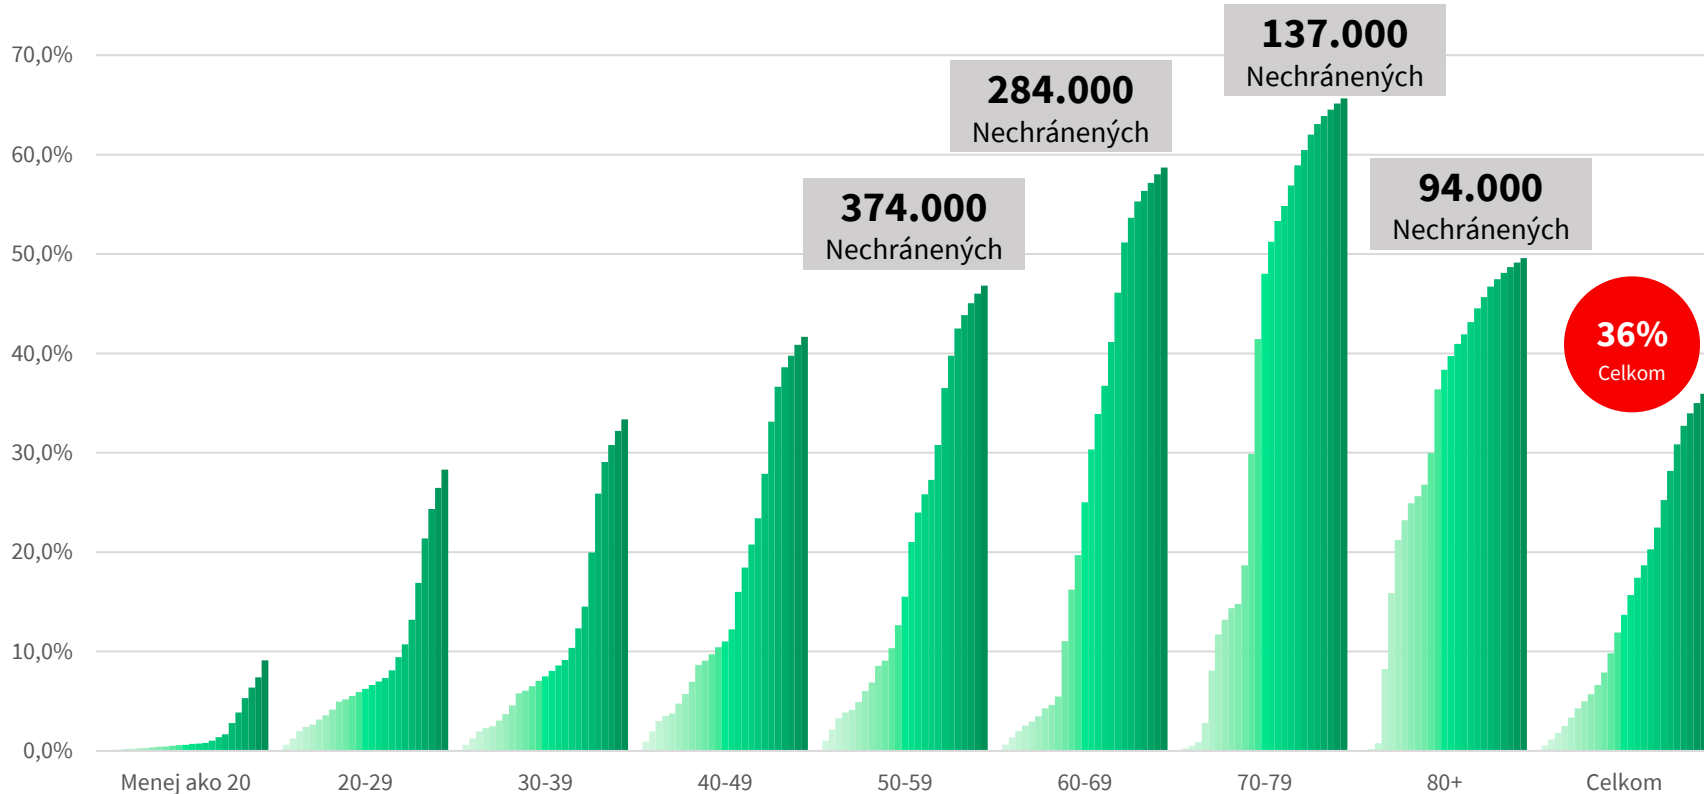

**Countries not visible
in the main map extent**

**Change in 14-day COVID-19
case notification rate per 100 000 from
2021-w22/2021-w23 to 2021-w23/2021-w24**

**Regions not visible
in the main map extent**

**Countries not visible
in the main map extent**

Pokles

Stabilné

Nárast

Covid19

4 klíčové čísla

Aktuálne	Minulý týždeň
59 7-d priemer prípadov	95 -38%
120 Hospitalizovaní pacienti	155 -23%
11 Ventilovaní pacienti	13 -15%
0,8 - 0,82 Dynamika epidémie (Rt)	0,85 -5%

Vakcinácia

4 kľúčové čísla

Aktuálne	Minulý týždeň
2 022 079 Aspoň 1. dávka	1 972 022 3%
36% Celkom aspoň 1. dávka	35% +0,9 pb
1 568 552 Plne očkovaných	1 402 277 12%
28% Plne očkovaných	25% +3,5 pb

Vývoj zaočkovanosti po vekových skupinách (1. dávkou)