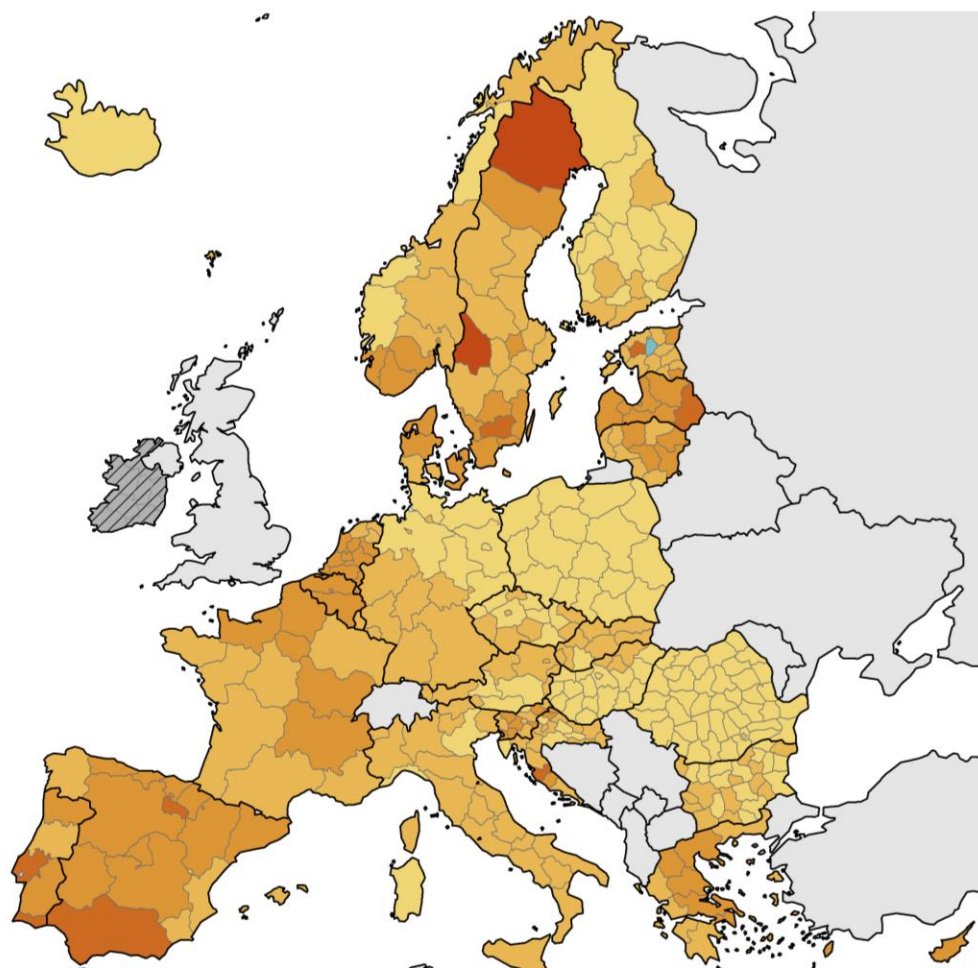

MINISTERSTVO
ZDRAVOTNÍCTVA
SLOVENSKEJ REPUBLIKY

Epidémia Covid19

30.6.2021

Ministerstvo zdravotníctva SR

**14-day COVID-19 case notification
rate per 100 000 population
2021-w23 to 2021-w24**

**Regions not visible
in the main map extent**

**Countries not visible
in the main map extent**

**Change in 14-day COVID-19
case notification rate per 100 000 from
2021-w22/2021-w23 to 2021-w23/2021-w24**

**Regions not visible
in the main map extent**

**Countries not visible
in the main map extent**

Pokles

Stabilné

Nárast

Covid19

4 klíčové čísla

Aktuálne	Minulý týždeň
59 7-d priemer prípadov	95 -38%
120 Hospitalizovaní pacienti	155 -23%
11 Ventilovaní pacienti	13 -15%
0,8 - 0,82 Dynamika epidémie (Rt)	0,85 -5%