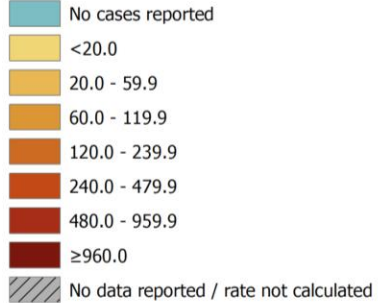

MINISTERSTVO
ZDRAVOTNÍCTVA
SLOVENSKEJ REPUBLIKY

Epidémia Covid19

30.6.2021

Ministerstvo zdravotníctva SR

**14-day COVID-19 case notification
rate per 100 000 population
2021-w23 to 2021-w24**

**Regions not visible
in the main map extent**

**Countries not visible
in the main map extent**

**Change in 14-day COVID-19
case notification rate per 100 000 from
2021-w22/2021-w23 to 2021-w23/2021-w24**

**Regions not visible
in the main map extent**

**Countries not visible
in the main map extent**

Pokles

Stabilné

Nárast

Covid19

4 klíčové čísla

Aktuálne	Minulý týždeň
59 7-d priemer prípadov	95 -38%
120 Hospitalizovaní pacienti	155 -23%
11 Ventilovaní pacienti	13 -15%
0,8 - 0,82 Dynamika epidémie (Rt)	0,85 -5%