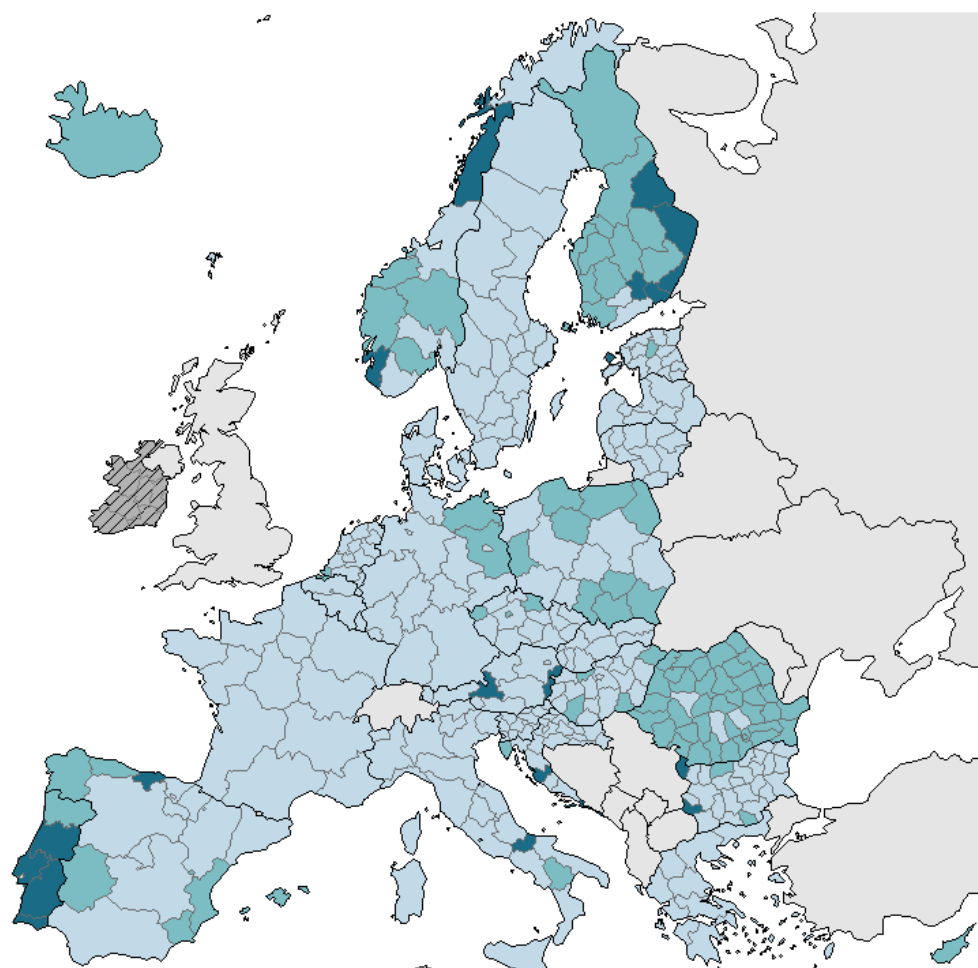

MINISTERSTVO
ZDRAVOTNÍCTVA
SLOVENSKEJ REPUBLIKY

Epidémia Covid19

30.6.2021

Ministerstvo zdravotníctva SR

**14-day COVID-19 case notification
rate per 100 000 population
2021-w23 to 2021-w24**

**Regions not visible
in the main map extent**

**Countries not visible
in the main map extent**

**Change in 14-day COVID-19
case notification rate per 100 000 from
2021-w22/2021-w23 to 2021-w23/2021-w24**

**Regions not visible
in the main map extent**

**Countries not visible
in the main map extent**

Pokles

Stabilné

Nárast

Covid19

4 klíčové čísla

Aktuálne	Minulý týždeň
59 7-d priemer prípadov	95 -38%
120 Hospitalizovaní pacienti	155 -23%
11 Ventilovaní pacienti	13 -15%
0,8 - 0,82 Dynamika epidémie (Rt)	0,85 -5%

Vakcinácia

4 kľúčové čísla

Aktuálne	Minulý týždeň
2 022 079 Aspoň 1. dávka	1 972 022 3%
36% Celkom aspoň 1. dávka	35% +0,9 pb
1 568 552 Plne očkovaných	1 402 277 12%
28% Plne očkovaných	25% +3,5 pb

Vývoj zaočkovanosti po vekových skupinách (1. dávkou)