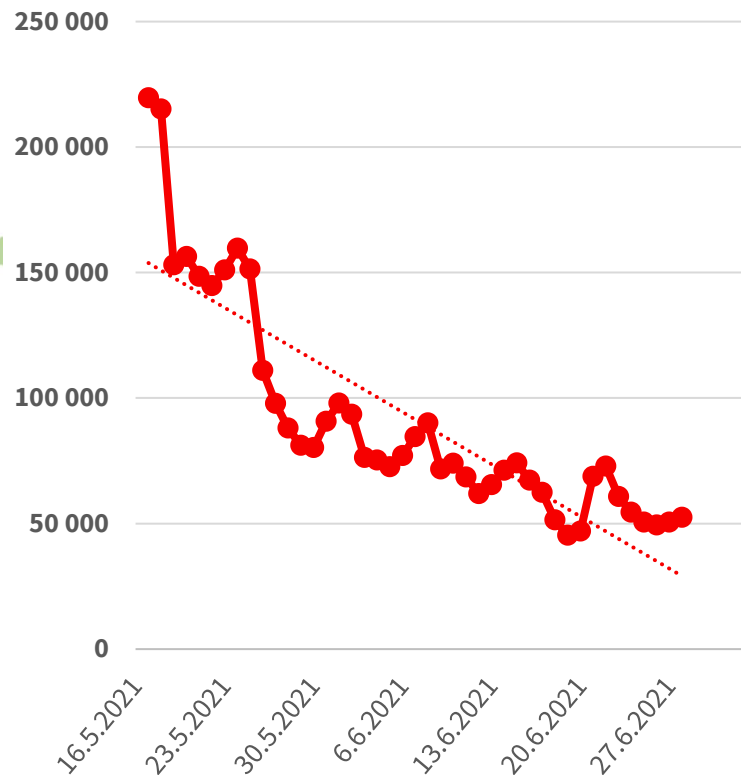

Čakáreň – počet osôb čakajúce na termín na prvú dávku

Dáta k: 28.6.2021, Zdroj: NCZI, ÚVZ